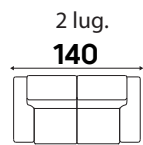

ELEMENTO S/ BRAÇO: **65**
 ELEMENTO C/ BRAÇO: **88**

Ref.: **389**
 SOFÁ / CANTO ELEMENTOS

Ref.: **388**
SOFA

CABEÇOTE
ABERTO: 110

MAPLE

106

2 lug.

175

3 lug.

195

Ref.: **387**
CHAISE POR ELEMENTOS

Ref.: **386**
CHAISE

Ref.: **385**
SOFA

Ref.: **384**
SOFA 3+2

Ref.: **383**
CHAISE

Ref.: **382**
SOFA 3+2