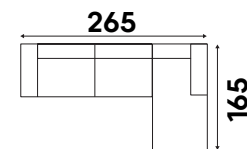

ELEMENTO S/ BRAÇO: **65**
 ELEMENTO C/ BRAÇO: **88**

Ref.: **389**
 SOFÁ / CANTO ELEMENTOS

Ref.: **388**
SOFA

CABEÇOTE
ABERTO: 110

MAPLE

106

2 lug.

175

3 lug.

195

Ref.: **387**
CHAISE POR ELEMENTOS

Ref.: **386**
CHAISE

Ref.: **385**
SOFA

Ref.: **384**
SOFA 3+2

Ref.: **383**
CHAISE

Ref.: **382**
SOFA 3+2