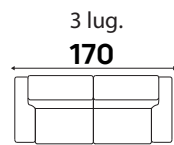

ELEMENTO S/ BRAÇO: **65**
 ELEMENTO C/ BRAÇO: **88**

Ref.: **389**
 SOFÁ / CANTO ELEMENTOS

Ref.: **388**
SOFA

CABEÇOTE
ABERTO: 110

MAPLE

106

2 lug.

175

3 lug.

195

Ref.: **387**
CHAISE POR ELEMENTOS

Ref.: **386**
CHAISE

Ref.: **385**
SOFA

Ref.: **384**
SOFA 3+2

Ref.: **383**
CHAISE

Ref.: **382**
SOFA 3+2