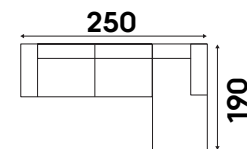

ELEMENTO S/ BRAÇO: **65**
 ELEMENTO C/ BRAÇO: **88**

Ref.: **389**
 SOFÁ / CANTO ELEMENTOS

Ref.: **388**
SOFA

CABEÇOTE
ABERTO: 110

MAPLE

106

2 lug.

175

3 lug.

195

Ref.: **387**
CHAISE POR ELEMENTOS

Ref.: **386**
CHAISE

Ref.: **385**
SOFA

Ref.: **384**
SOFA 3+2

Ref.: **383**
CHAISE

Ref.: **382**
SOFA 3+2