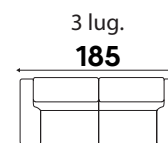

ELEMENTO S/ BRAÇO: **65**
 ELEMENTO C/ BRAÇO: **88**

Ref.: **389**
 SOFÁ / CANTO ELEMENTOS

Ref.: **388**
SOFA

CABEÇOTE
ABERTO: 110

MAPLE

106

2 lug.

175

3 lug.

195

Ref.: **387**
CHAISE POR ELEMENTOS

Ref.: **386**
CHAISE

Ref.: **385**
SOFA

Ref.: **384**
SOFA 3+2

Ref.: **383**
CHAISE

Ref.: **382**
SOFA 3+2