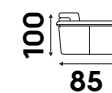

ELEMENTO S/ BRAÇO: **65**
 ELEMENTO C/ BRAÇO: **88**

Ref.: **389**
 SOFÁ / CANTO ELEMENTOS

Ref.: **388**
SOFA

CABEÇOTE
ABERTO: 110

MAPLE

106

2 lug.

175

3 lug.

195

Ref.: **387**
CHAISE POR ELEMENTOS

Ref.: **386**
CHAISE

Ref.: **385**
SOFA

Ref.: **384**
SOFA 3+2

Ref.: **383**
CHAISE

Ref.: **382**
SOFA 3+2