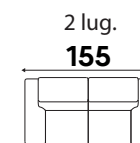

ELEMENTO S/ BRAÇO: **65**
 ELEMENTO C/ BRAÇO: **88**

Ref.: **389**
 SOFÁ / CANTO ELEMENTOS

Ref.: **388**
SOFA

CABEÇOTE
ABERTO: 110

MAPLE

106

2 lug.

175

3 lug.

195

Ref.: **387**
CHAISE POR ELEMENTOS

Ref.: **386**
CHAISE

Ref.: **385**
SOFA

Ref.: **384**
SOFA 3+2

Ref.: **383**
CHAISE

Ref.: **382**
SOFA 3+2