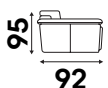

5

Ref.: **395**
CHAISE

Ref.: **394**
CANTO

7

Ref.: **393**
CANTO

Ref.: **392**
CHAISE

Ref.: **391**
CHAISE

Ref.: **390**
CHAISE

ELEMENTO S/ BRAÇO: **65**
 ELEMENTO C/ BRAÇO: **88**

Ref.: **389**
 SOFÁ / CANTO ELEMENTOS

Ref.: **388**
SOFA

CABEÇOTE
ABERTO: 110

MAPLE

106

2 lug.

175