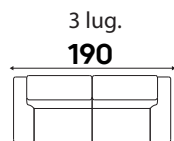

ELEMENTO S/ BRAÇO: **65**
 ELEMENTO C/ BRAÇO: **88**

Ref.: **389**
 SOFÁ / CANTO ELEMENTOS

Ref.: **388**
SOFA

CABEÇOTE
ABERTO: 110

MAPLE

106

2 lug.

175

3 lug.

195

Ref.: **387**
CHAISE POR ELEMENTOS

Ref.: **386**
CHAISE

Ref.: **385**
SOFA

Ref.: **384**
SOFA 3+2

Ref.: **383**
CHAISE

Ref.: **382**
SOFA 3+2