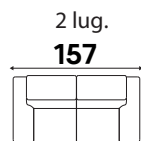

ELEMENTO S/ BRAÇO: **65**
 ELEMENTO C/ BRAÇO: **88**

Ref.: **389**
 SOFÁ / CANTO ELEMENTOS

Ref.: **388**
SOFA

CABEÇOTE
ABERTO: 110

MAPLE

106

2 lug.

175

3 lug.

195

Ref.: **387**
CHAISE POR ELEMENTOS

Ref.: **386**
CHAISE

Ref.: **385**
SOFA

Ref.: **384**
SOFA 3+2

Ref.: **383**
CHAISE

Ref.: **382**
SOFA 3+2