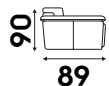

ELEMENTO S/ BRAÇO: **65**
 ELEMENTO C/ BRAÇO: **88**

Ref.: **389**
 SOFÁ / CANTO ELEMENTOS

Ref.: **388**
SOFA

CABEÇOTE
ABERTO: 110

MAPLE

106

2 lug.

175

3 lug.

195

Ref.: **387**
CHAISE POR ELEMENTOS

Ref.: **386**
CHAISE

Ref.: **385**
SOFA

Ref.: **384**
SOFA 3+2

Ref.: **383**
CHAISE

Ref.: **382**
SOFA 3+2