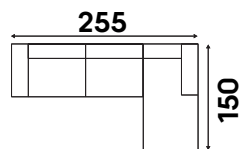

5

Ref.: **395**
CHAISE

Ref.: **394**
CANTO

7

Ref.: **393**
CANTO

Ref.: **392**
CHAISE

Ref.: **391**
CHAISE

Ref.: **390**
CHAISE

ELEMENTO S/ BRAÇO: **65**
 ELEMENTO C/ BRAÇO: **88**

Ref.: **389**
 SOFÁ / CANTO ELEMENTOS

Ref.: **388**
SOFA

CABEÇOTE
ABERTO: 110

MAPLE

106

2 lug.

175