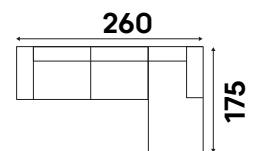

5

Ref.: **395**
CHAISE

Ref.: **394**
CANTO

7

Ref.: **393**
CANTO

Ref.: **392**
CHAISE

Ref.: **391**
CHAISE

Ref.: **390**
CHAISE

ELEMENTO S/ BRAÇO: **65**
 ELEMENTO C/ BRAÇO: **88**

Ref.: **389**
 SOFÁ / CANTO ELEMENTOS

Ref.: **388**
SOFA

CABEÇOTE
ABERTO: 110

MAPLE

106

2 lug.

175