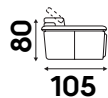

ELEMENTO S/ BRAÇO: **65**
 ELEMENTO C/ BRAÇO: **88**

Ref.: **389**
 SOFÁ / CANTO ELEMENTOS

Ref.: **388**
SOFA

CABEÇOTE
ABERTO: 110

MAPLE

106

2 lug.

175

3 lug.

195

Ref.: **387**
CHAISE POR ELEMENTOS

Ref.: **386**
CHAISE

Ref.: **385**
SOFA

Ref.: **384**
SOFA 3+2

Ref.: **383**
CHAISE

Ref.: **382**
SOFA 3+2