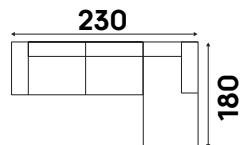

ELEMENTO S/ BRAÇO: **65**
 ELEMENTO C/ BRAÇO: **88**

Ref.: **389**
 SOFÁ / CANTO ELEMENTOS

Ref.: **388**
SOFA

CABEÇOTE
ABERTO: 110

MAPLE

106

2 lug.

175

3 lug.

195

Ref.: **387**
CHAISE POR ELEMENTOS

Ref.: **386**
CHAISE

Ref.: **385**
SOFA

Ref.: **384**
SOFA 3+2

Ref.: **383**
CHAISE

Ref.: **382**
SOFA 3+2