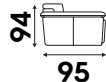

5

Ref.: **395**
CHAISE

Ref.: **394**
CANTO

7

Ref.: **393**
CANTO

Ref.: **392**
CHAISE

Ref.: **391**
CHAISE

Ref.: **390**
CHAISE

ELEMENTO S/ BRAÇO: **65**
 ELEMENTO C/ BRAÇO: **88**

Ref.: **389**
 SOFÁ / CANTO ELEMENTOS

Ref.: **388**
SOFA

CABEÇOTE
ABERTO: 110

MAPLE

106

2 lug.

175