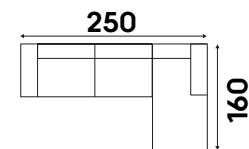

Ref.: **376**
CHAISE