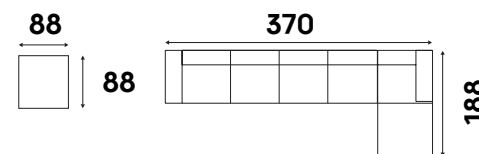

5

Ref.: **395**
CHAISE

Ref.: **394**
CANTO

7

Ref.: **393**
CANTO

Ref.: **392**
CHAISE

Ref.: **391**
CHAISE

Ref.: **390**
CHAISE

ELEMENTO S/ BRAÇO: **65**
 ELEMENTO C/ BRAÇO: **88**

Ref.: **389**
 SOFÁ / CANTO ELEMENTOS

Ref.: **388**
SOFA

CABEÇOTE
ABERTO: 110

MAPLE

106

2 lug.

175