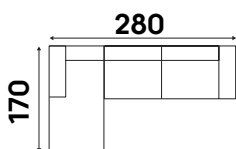

5

Ref.: **395**
CHAISE

Ref.: **394**
CANTO

7

Ref.: **393**
CANTO

Ref.: **392**
CHAISE

Ref.: **391**
CHAISE

Ref.: **390**
CHAISE

ELEMENTO S/ BRAÇO: **65**
 ELEMENTO C/ BRAÇO: **88**

Ref.: **389**
 SOFÁ / CANTO ELEMENTOS

Ref.: **388**
SOFA

CABEÇOTE
ABERTO: 110

MAPLE

106

2 lug.

175