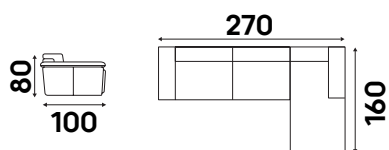

Ref.: **377**
CHAISE