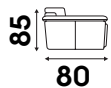

ELEMENTO S/ BRAÇO: **65**
 ELEMENTO C/ BRAÇO: **88**

Ref.: **389**
 SOFÁ / CANTO ELEMENTOS

Ref.: **388**
SOFA

CABEÇOTE
ABERTO: 110

MAPLE

106

2 lug.

175

3 lug.

195

Ref.: **387**
CHAISE POR ELEMENTOS

Ref.: **386**
CHAISE

Ref.: **385**
SOFA

Ref.: **384**
SOFA 3+2

Ref.: **383**
CHAISE

Ref.: **382**
SOFA 3+2