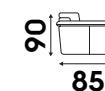

ELEMENTO S/ BRAÇO: **65**
 ELEMENTO C/ BRAÇO: **88**

Ref.: **389**
 SOFÁ / CANTO ELEMENTOS

Ref.: **388**
SOFA

CABEÇOTE
ABERTO: 110

MAPLE

106

2 lug.

175

3 lug.

195

Ref.: **387**
CHAISE POR ELEMENTOS

Ref.: **386**
CHAISE

Ref.: **385**
SOFA

Ref.: **384**
SOFA 3+2

Ref.: **383**
CHAISE

Ref.: **382**
SOFA 3+2