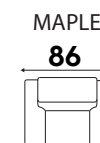

ELEMENTO S/ BRAÇO: **65**
 ELEMENTO C/ BRAÇO: **88**

Ref.: **389**
 SOFÁ / CANTO ELEMENTOS

Ref.: **388**
SOFA

CABEÇOTE
ABERTO: 110

MAPLE

106

2 lug.

175

3 lug.

195

Ref.: **387**
CHAISE POR ELEMENTOS

Ref.: **386**
CHAISE

Ref.: **385**
SOFA

Ref.: **384**
SOFA 3+2

Ref.: **383**
CHAISE

Ref.: **382**
SOFA 3+2