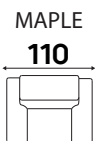

ELEMENTO S/ BRAÇO: **65**
 ELEMENTO C/ BRAÇO: **88**

Ref.: **389**
 SOFÁ / CANTO ELEMENTOS

Ref.: **388**
SOFA

CABEÇOTE
ABERTO: 110

MAPLE

106

2 lug.

175

3 lug.

195

Ref.: **387**
CHAISE POR ELEMENTOS

Ref.: **386**
CHAISE

Ref.: **385**
SOFA

Ref.: **384**
SOFA 3+2

Ref.: **383**
CHAISE

Ref.: **382**
SOFA 3+2