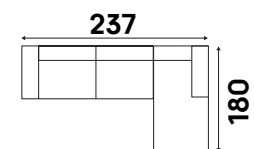

ELEMENTO S/ BRAÇO: **65**
 ELEMENTO C/ BRAÇO: **88**

Ref.: **389**
 SOFÁ / CANTO ELEMENTOS

Ref.: **388**
SOFA

CABEÇOTE
ABERTO: 110

MAPLE

106

2 lug.

175

3 lug.

195

Ref.: **387**
CHAISE POR ELEMENTOS

Ref.: **386**
CHAISE

Ref.: **385**
SOFA

Ref.: **384**
SOFA 3+2

Ref.: **383**
CHAISE

Ref.: **382**
SOFA 3+2