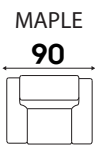

ELEMENTO S/ BRAÇO: **65**
 ELEMENTO C/ BRAÇO: **88**

Ref.: **389**
 SOFÁ / CANTO ELEMENTOS

Ref.: **388**
SOFA

CABEÇOTE
ABERTO: 110

MAPLE

106

2 lug.

175

3 lug.

195

Ref.: **387**
CHAISE POR ELEMENTOS

Ref.: **386**
CHAISE

Ref.: **385**
SOFA

Ref.: **384**
SOFA 3+2

Ref.: **383**
CHAISE

Ref.: **382**
SOFA 3+2