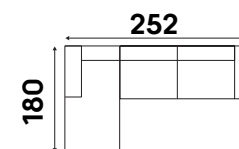

5

Ref.: **395**
CHAISE

Ref.: **394**
CANTO

7

Ref.: **393**
CANTO

Ref.: **392**
CHAISE

Ref.: **391**
CHAISE

Ref.: **390**
CHAISE

ELEMENTO S/ BRAÇO: **65**
 ELEMENTO C/ BRAÇO: **88**

Ref.: **389**
 SOFÁ / CANTO ELEMENTOS

Ref.: **388**
SOFA

CABEÇOTE
ABERTO: 110

MAPLE

106

2 lug.

175