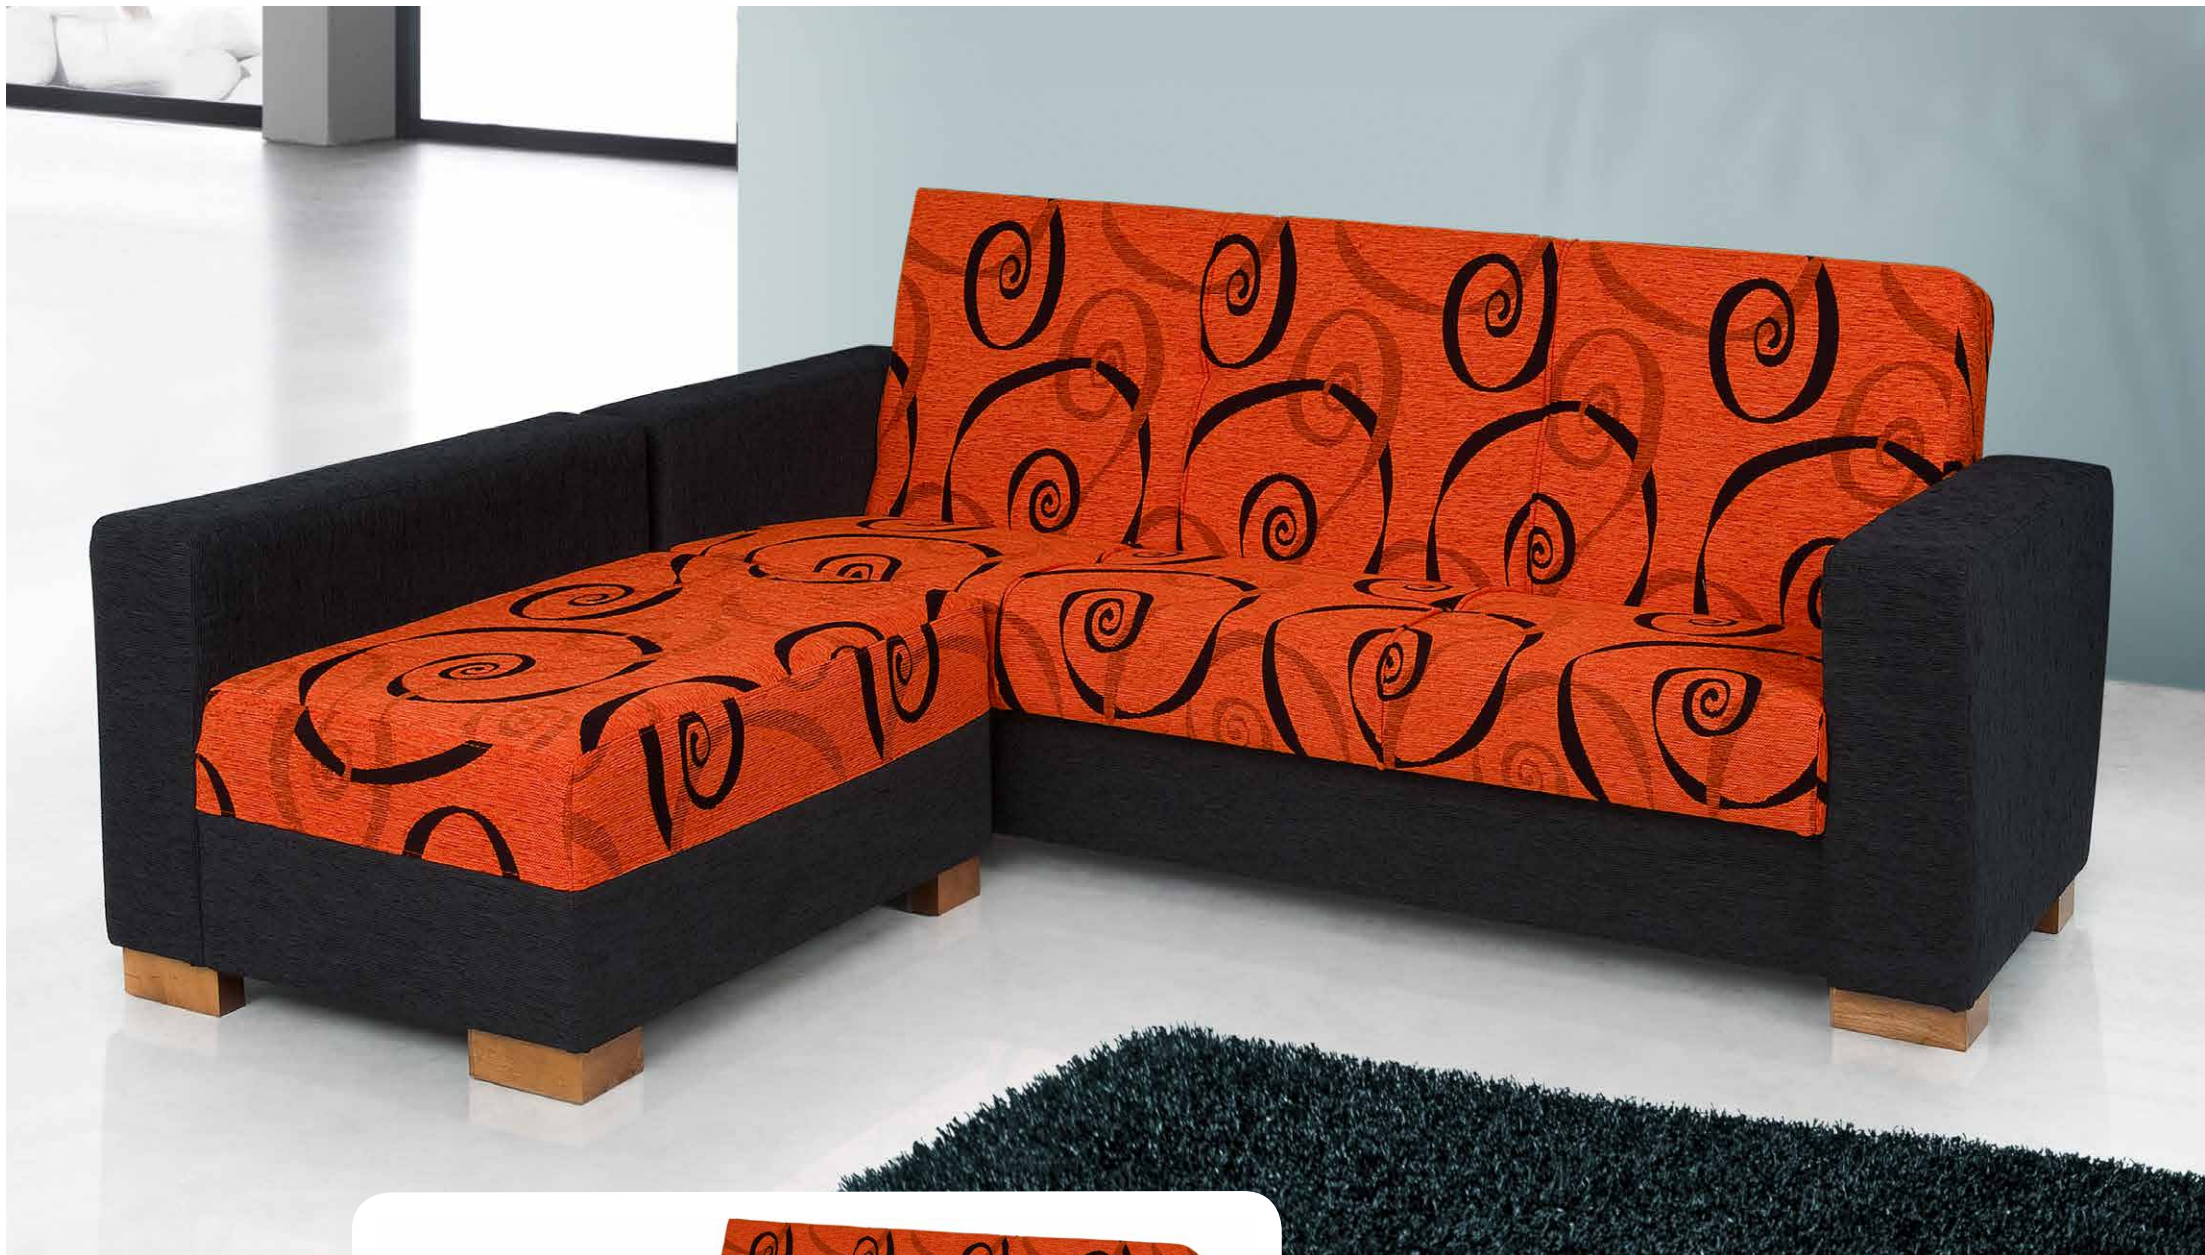

REF 268
SOFÁ

3lug. A **90** P **78** L **197**
c/ ext. A **90** P **160** L **80**
Sofá aberto. A **160** x **110**
(medida interior)

67