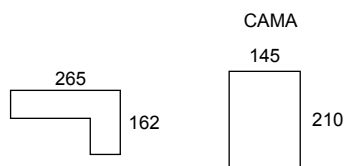

A 78 FECHADO  
A 108 ABERTO  
P 100

**REF 355**  
CHAISE

A 94 P 90

**REF 354**  
CANTO

A 97 P 90

**REF 353**  
CHAISE C/ CAMA

A 93 P 90

**REF 352**  
CHAISE

A 94 P 90

**REF 351**  
CANTO POR ELEMENTOS

A 100 P 90

**REF 364**  
CANAPÉ

A 100 P 75

**REF 365**  
CADEIRÃO

---

CADEIRÃO A 82 P 82 L 82  
PUFF A 50 P 54 L 72