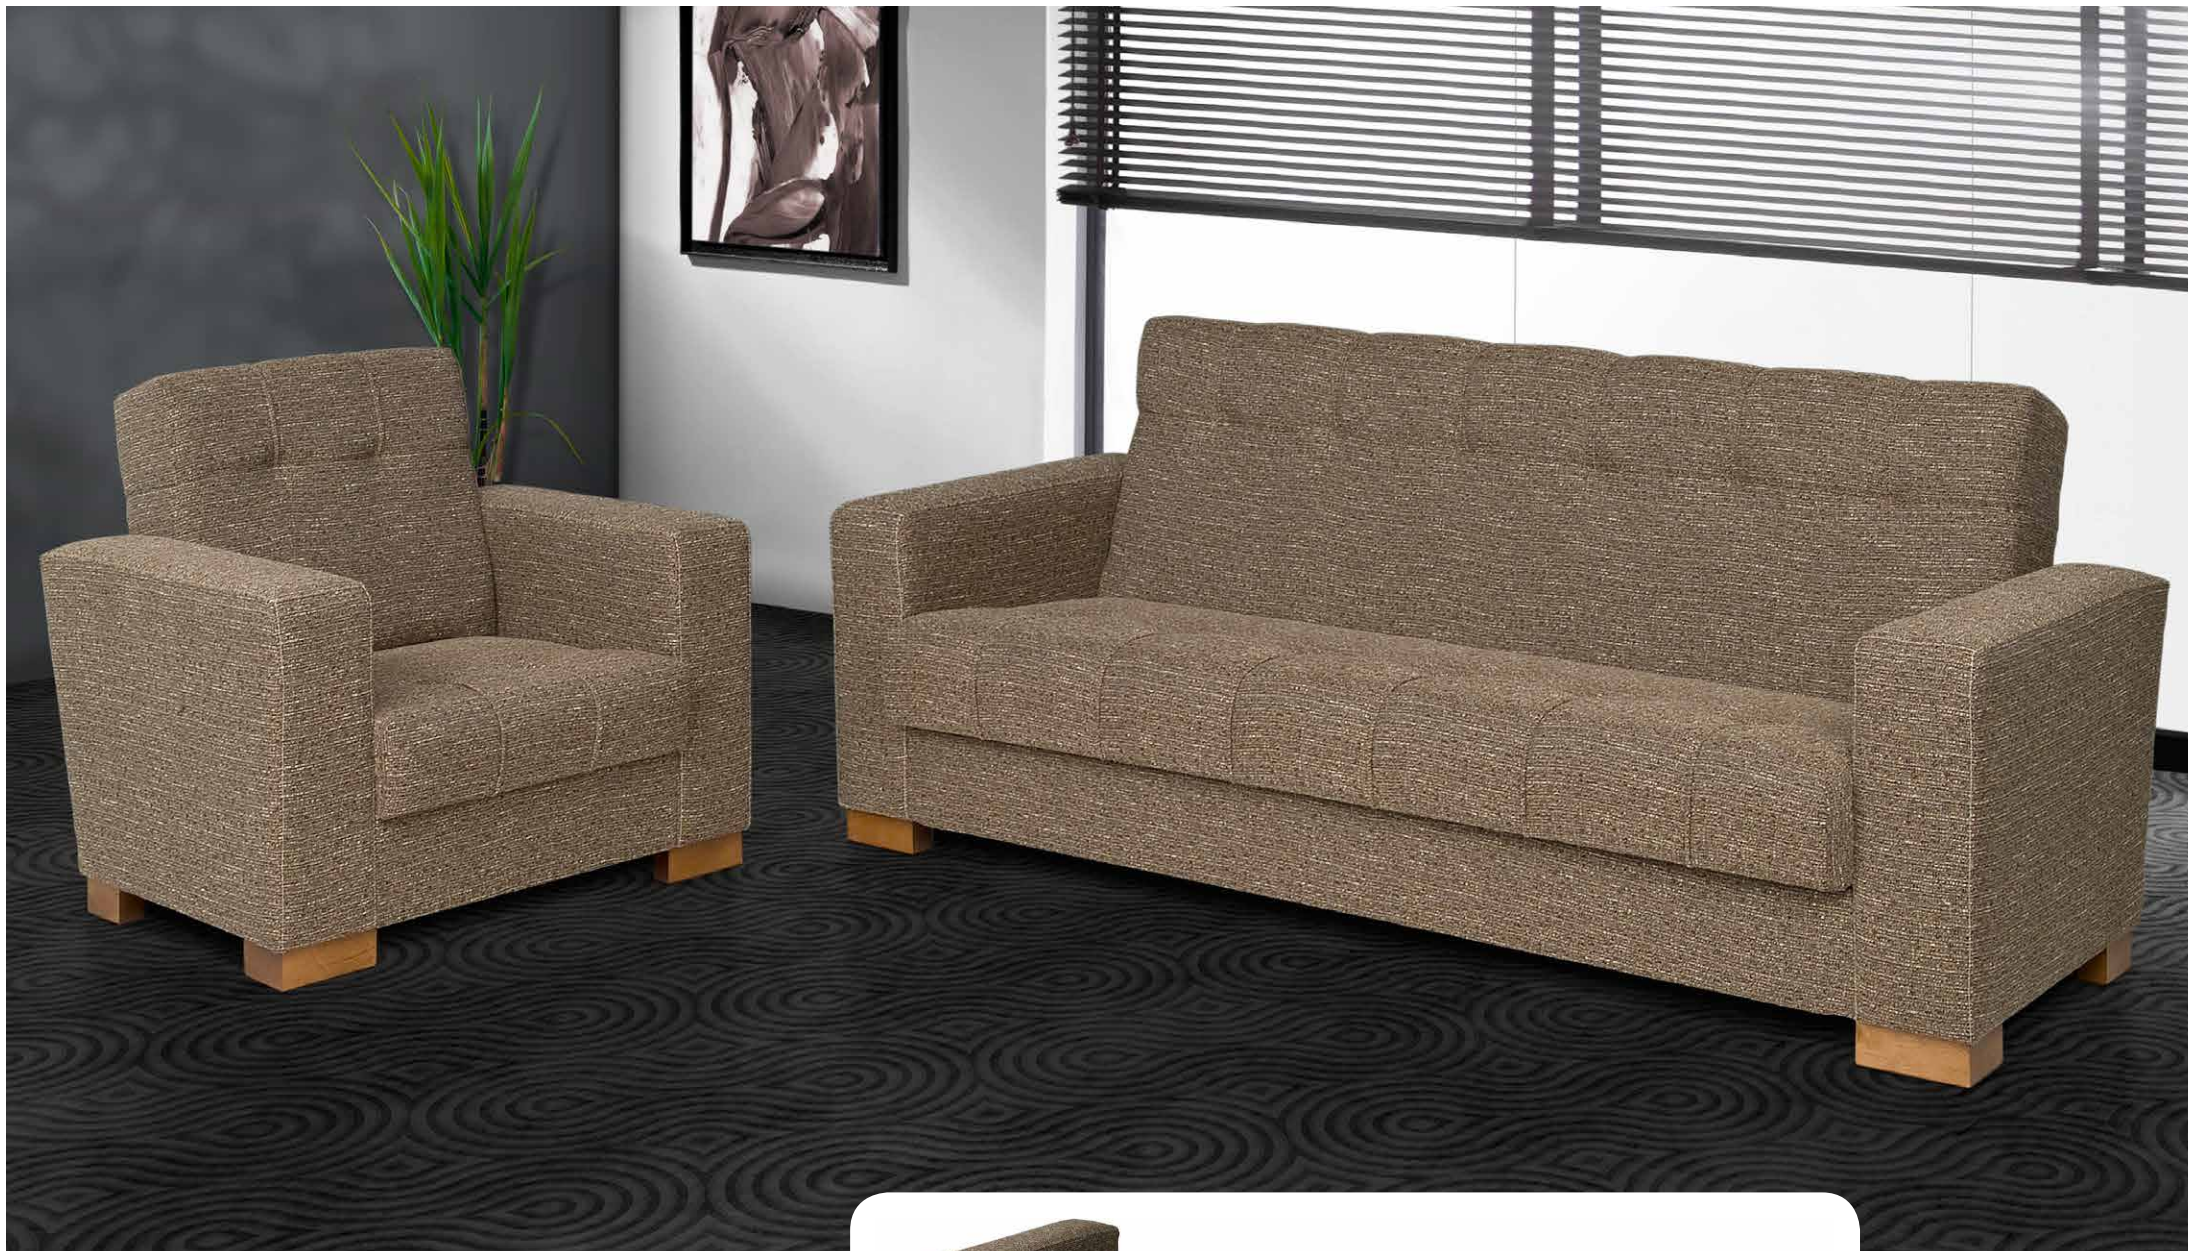

REF 269
SOFÁ 3+2

3lug. A 90 P 78 L 197
2lug. A 90 P 78 L 147
Maple A 90 P 78 L 89

3lug. Aberto 160 x 110
medidas interiores