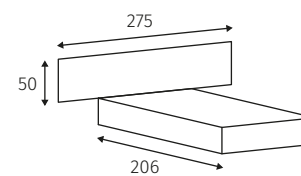

Opções de cores

Branco

Wengué

Carvalho natural

QUARTO DE CASAL N200

Cabeceira cama suspensa	A 50	L 275	
Cama p/ colchão		L 195x150	
Cômoda	A 80	L 103,6	F 45
Mesa de cabeceira	A 49	L 55	F 35
Moldura	A 55	L 95