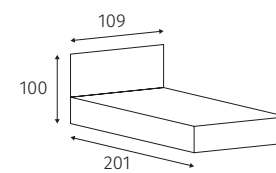

Opções de cores

Branco

Faia

Carvalho