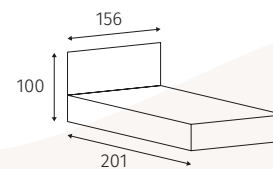

Opções de cores

Opções de cores

Branco

Wengué

Cerejeira

Carvalho natural

QUARTO DE CASAL R246

Cama p/ colchão		190x140	
Cômada	A 72	L 101	F 45
Mesa cabeceira	A 41,5	L 54	F 35
Moldura	A 63,5	L 91	