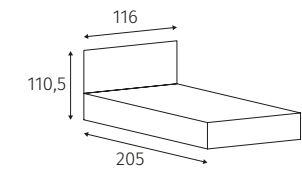

QUARTO JUVENIL N214

Cama p/ colchão		195x95	
Roupeiro	A 191,5	L 90	F 60
Secretária	A 77	L 100	F 55
Mesa cabeceira	A 44,5	L 55,5	F 36

Opções de cores