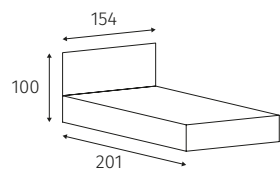

QUARTO DE CASAL R250

Cama p/ colchão		190x140	
Cômoda	A 74	L 93	F 45
Mesa cabeceira	A 57,5	L 51,5	F 35
Moldura	A 65	L 85	

Opções de cores