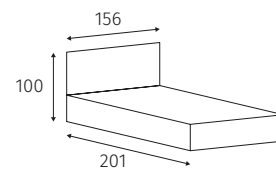

	190x140	
A 83,5	L 98	F 45
A 46,5	L 51	F 35
A 70	L 90	

Opções de cores

Branco

Wenguê

Cerejeira

Opções de cores

Branco

Wengué

Cerejeira

QUARTO DE CASAL P222

Cama c/ estrado elevatório p/ colchão
 Cômoda
 Mesa de cabeceira
 Moldura

	190x140	
A 83,5	L 98	F 45
A 46,5	L 51	F 35
A 70	L 90	

QUARTO DE CASAL P224

Cama p/ colchão		190x140	
Cômoda	A 83,5	L 98	F 45
Mesa de cabeceira	A 46,5	L 51	F 35
Moldura	A 70	L 90	