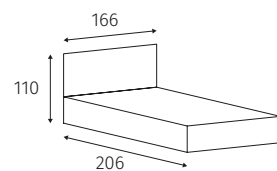

QUARTO DE CASAL N206

Cama c/ estrado elevatório p/ colchão
Cômoda
Mesa de cabeceira
Moldura

	195x150	
A 84	L 103,6	F 45
A 49	L 55	F 35
A 55	L 95