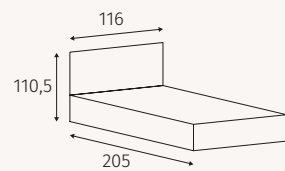

QUARTO JUVENIL N210

Cama p/ colchão
Roupeiro
Secretária
Mesa de cabeceira

	195x95		
A 191,5	L 120	F 60	
A 77	L 100	F 55	
A 44,5	L 55,5	F 36