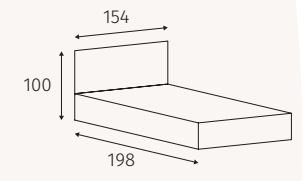

QUARTO DE CASAL R262

Cama p/ colchão		190x140	
Cômoda	A 74	L 93	F 45
Mesa cabeceira	A 41	L 51,5	F 35
Moldura	A 85	L 65	

Opções de cores