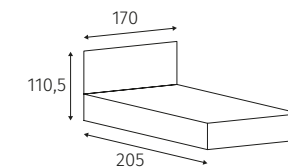

QUARTO DE CASAL N208

Cama p/ colchão		195x150	
Cômoda	A 80	L 104	F 45
Mesa de cabeceira	A 44,5	L 55,5	F 36
Moldura	A 60	L 90	

Opções de cores