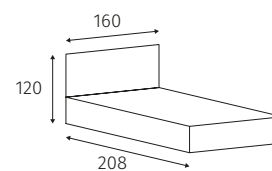

Opções de cores

Branco

Wengué

Cerejeira

Carvalho natural

QUARTO DE CASAL R240

Cama c/ cabeceira almofadada p/ colchão
Cômoda
Mesa cabeceira
Moldura

	190x140	
A 72	L 101	F 45
A 41,5	L 54	F 35
A 63,5	L 91	