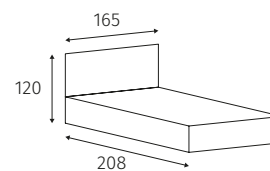

QUARTO DE CASAL N200

Cabeceira cama suspensa	A 50	L 275	
Cama p/ colchão		L 195x150	
Cômoda	A 80	L 103,6	F 45
Mesa de cabeceira	A 49	L 55	F 35
Moldura	A 55	L 95	

Cabeceira apenas disponível em branco

QUARTO DE CASAL N202

Cama p/ colchão		195x150	
Cômoda	A 80	L 103,6	F 45
Mesa de cabeceira	A 49	L 55	F 35
Moldura	A 55	L 95	

Opções de cores

Branco

Wenguê

Carvalho natural

Opções de cores

Branco

Wengué

Carvalho natural

QUARTO DE CASAL N204

Cama p/ colchão		195x150	
Cômoda	A 84	L 103,6	F 45
Mesa de cabeceira	A 49	L 55	F 35
Moldura	A 55	L 95	

Cabeceira apenas disponível em branco

QUARTO DE CASAL N206

Cama c/ estrado elevatório p/ colchão
Cômoda
Mesa de cabeceira
Moldura