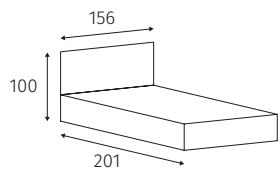

QUARTO DE CASAL R242

Cama p/ colchão	190x140		
Cômoda	A 72	L 101	F 45
Mesa cabeceira	A 41,5	L 54	F 35
Moldura	A 63,5	L 91	

Opções de cores