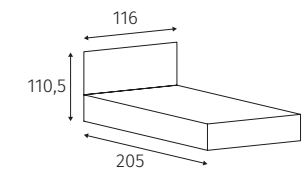

QUARTO JUVENIL N212

Cama p/ colchão		195x95	
Elemento quarto	A 153	L 80	F 36
Secretária	A 77	L 100	F 52
Mesa cabeceira	A 44,5	L 55,5	F 36

Opções de cores