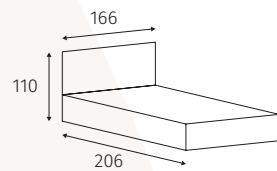

QUARTO DE CASAL N202

Cama p/ colchão		195x150	
Cômoda	A 80	L 103,6	F 45
Mesa de cabeceira	A 49	L 55	F 35
Moldura	A 55	L 95