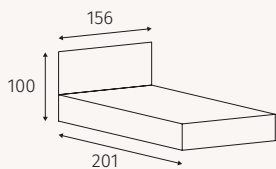

QUARTO DE CASAL P226

Cama p/ colchão		190x140	
Cômoda	A 83,5	L 98	F 45
Mesa de cabeceira	A 46,5	L 51	F 35
Moldura	A 70	L 90	

Opções de cores