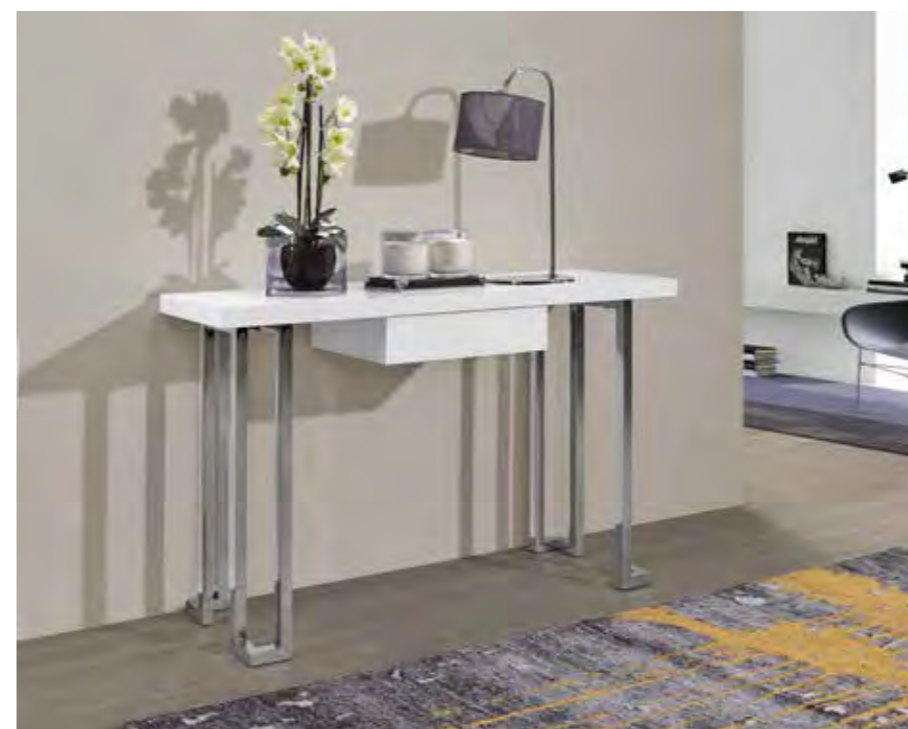

658E-154
CONSOLA INOX TAMPO
LACADO BRANCO
140 X 40 X 85
106 PTS