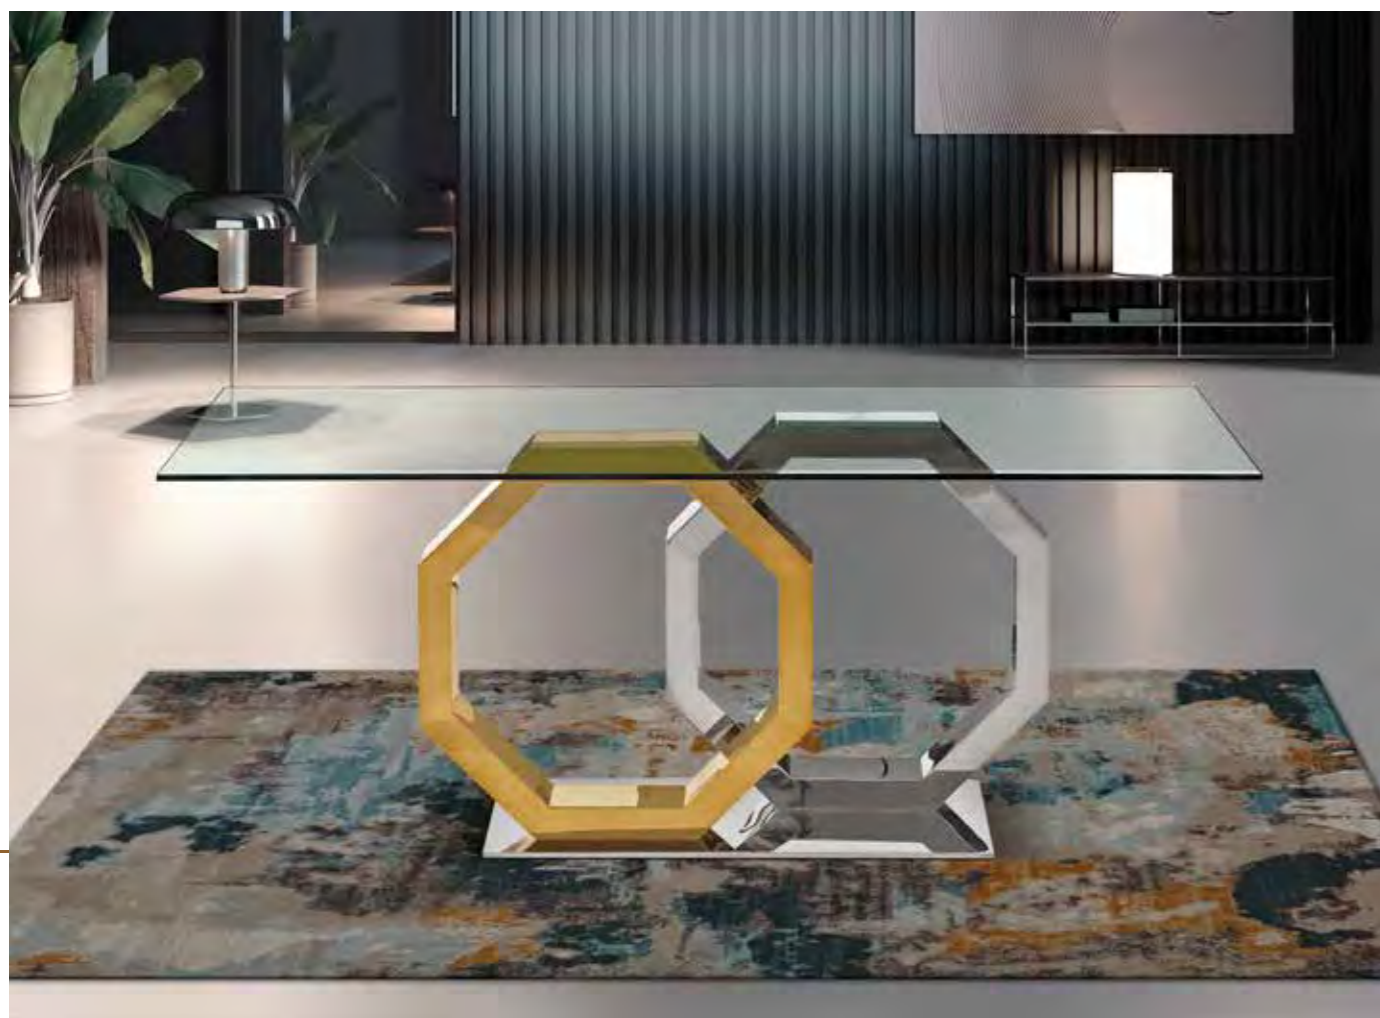

899DT243  
MESA TAMPO CRISTAL  
PÉ CROMADO  
200 X 100 X 75  
174 PTS

899DT244  
MESA TAMPO CRISTAL  
PÉ DOURADO  
200 X 100 X 75  
195 PTS

902DN97GM  
MESA TAMPO / MÁRMORE  
PÉ DOURADO  
180 X 90 X 75  
199 PTS