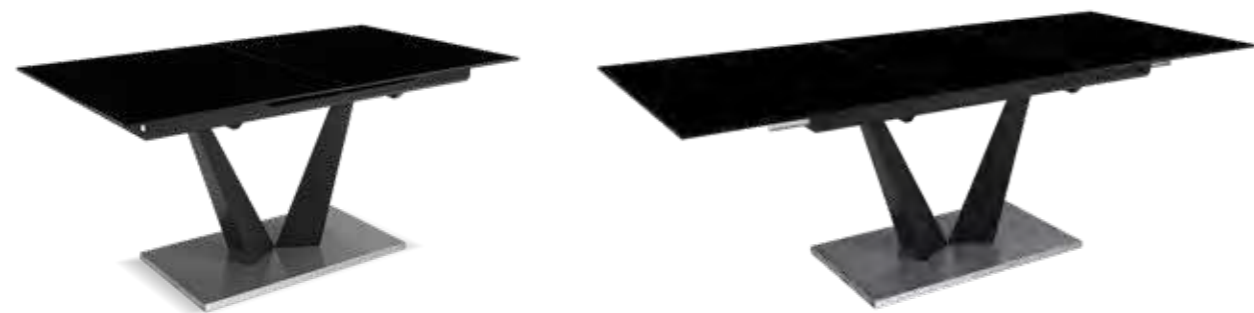

803JA7318
MESA EXT. TAMPO VIDRO
PRETO
160(220) X 90 X 76
190 PTS