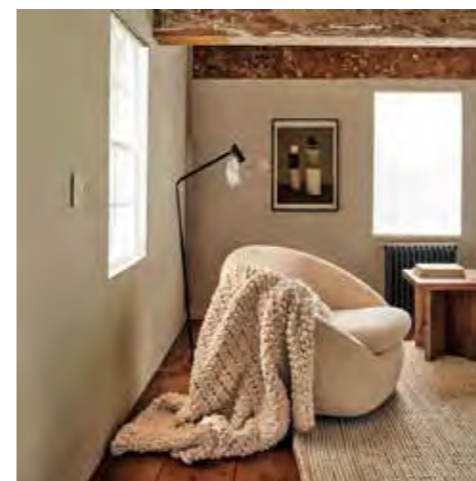

- Beje
- Cinza
- Amarelo
- Azul

771 ERIKA
CADEIRÃO TECIDO VELVET
PÉ DOURADO
68,5x72,5x99cm
70 PTS

- Verde