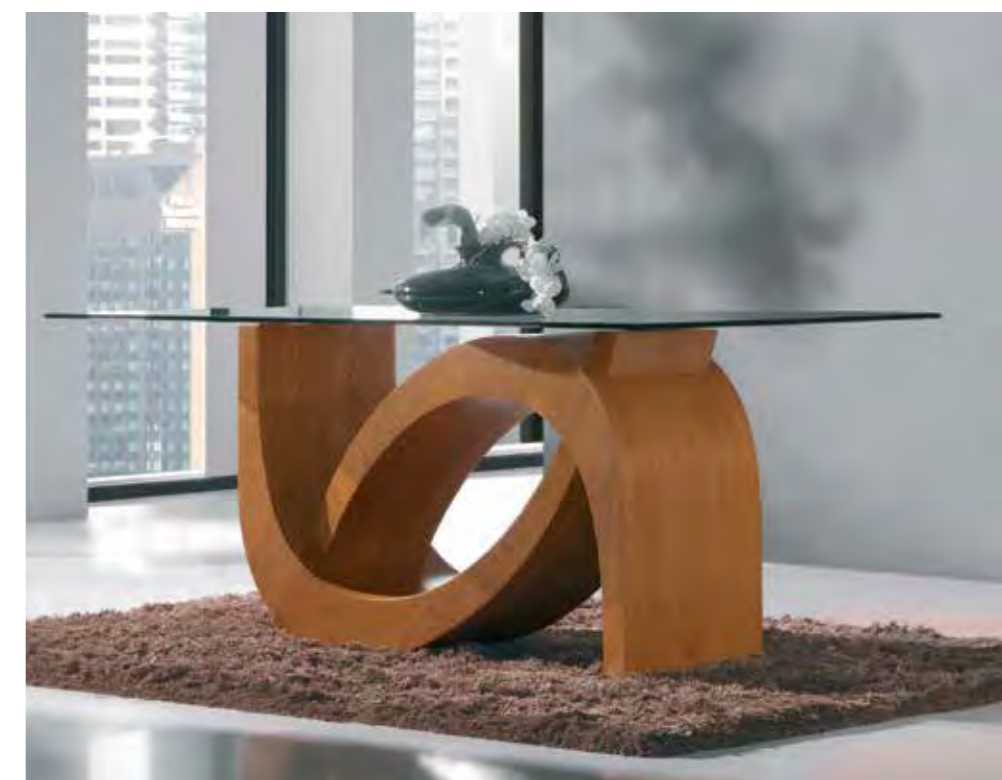

700 DT-5214
MESA CRISTAL CEREJEIRA
180 X 100 X 76
163 PTS