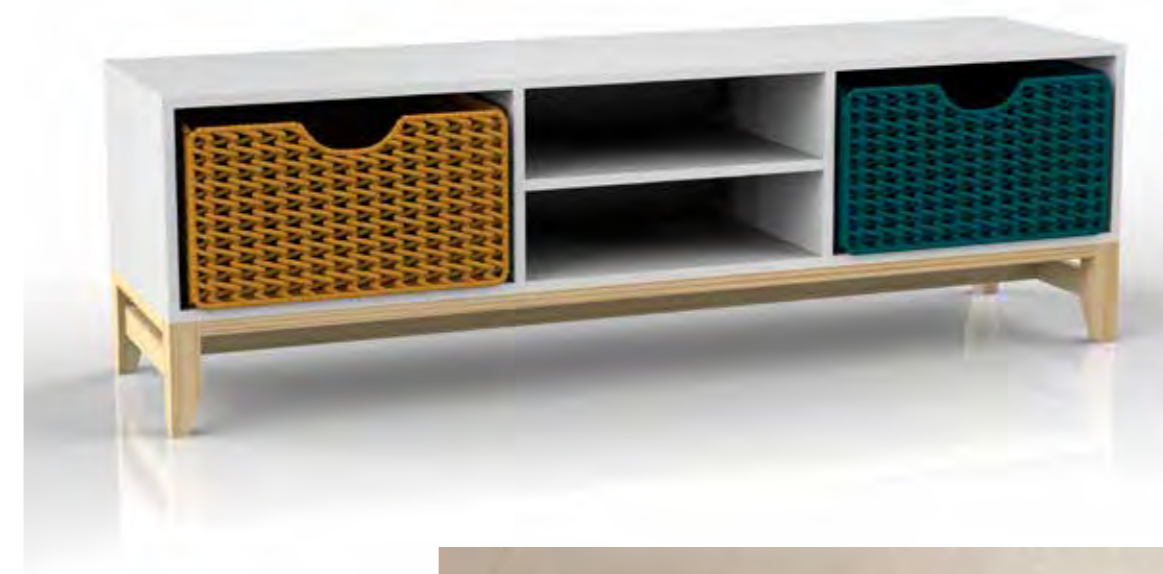

886 AGED  
MÓVEL TV BRANCO  
150x39x62  
28 PTS

866323.01  
MÓVEL TV HENNES C/ LEDS  
140x30x40  
49,5 PTS

898 6045  
MÓVEL TV ROSSELLA  
CORDA/ PÉ MADEIRA NATURAL  
140x38x44  
74 PTS

884 TITAN  
MÓVEL TV 1.8  
180x39,5x74  
36 PTS