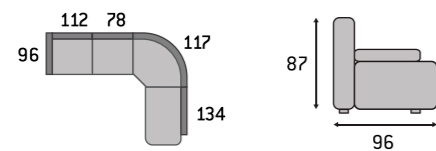

806 LUXURY  
SOFA CANTO TECIDO  
348 PTS

- Cinza
- Beje

**813 KENYA**  
SOFÁ CHAISE-LONGUE  
TECIDO ELÉCTRICO  
SOFÁ: 183x102x76/97  
CHAISE: 167x108x76/97  
345 PTS

- Cinza
- Beje
- Verde

**905 QUEBEC**  
SOFÁ TECIDO 3+2  
C/ RELAX MANUAL  
SOFÁ 2L: 148x93x103  
SOFÁ 3L: 198x93x103  
320 PTS